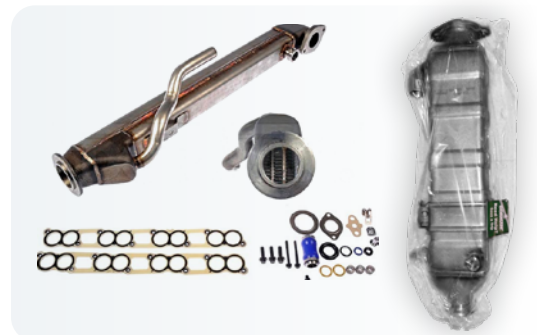

REFROIDISSEUR EGR / EGR COOLER

Jusqu'à épuisement des stocks / While stocks last

Code Lion	Description item	Prix/Price
904-218	EGR I.C. 2012 1845145C96	299,00 $
904-5027	EGR 4946088-4955518	725,00 $